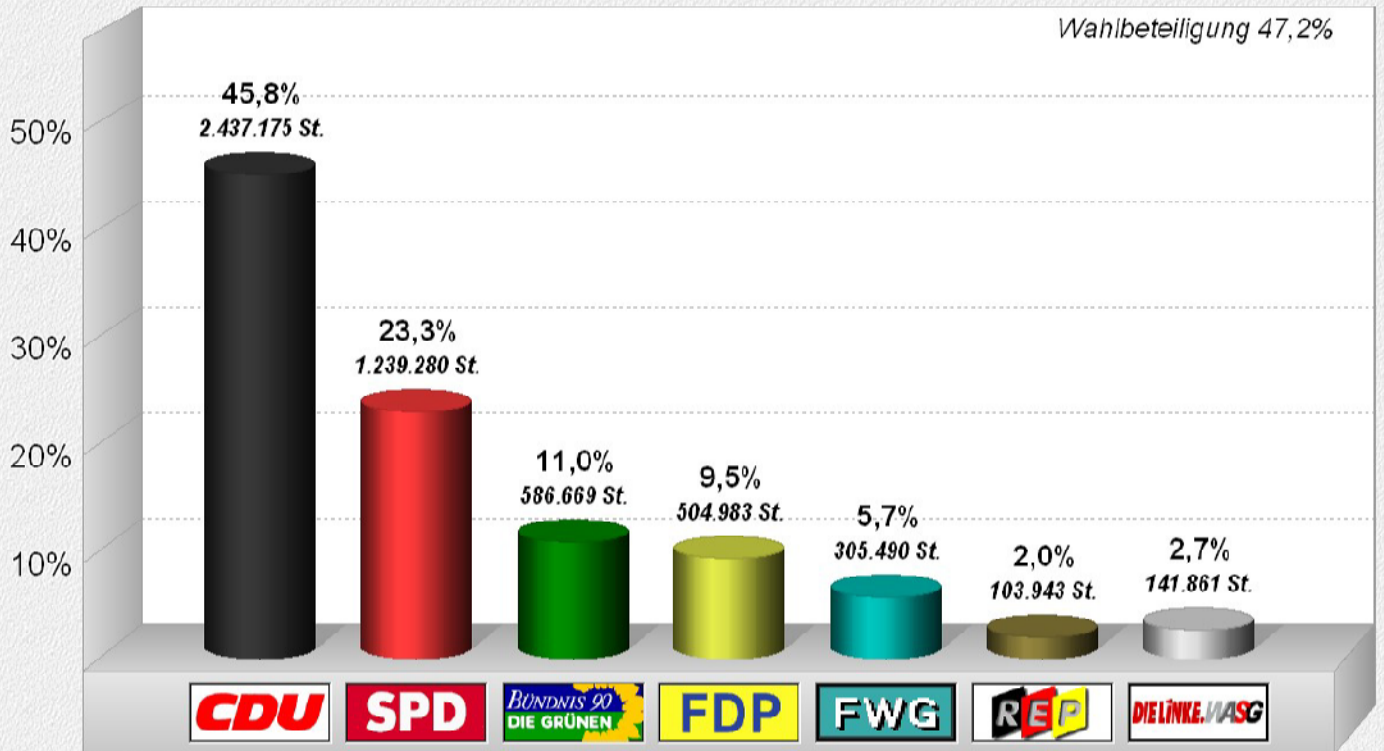

Kreiswahl Hochtaunuskreis 2006

Endergebnis

Stimmenanteile in Prozent (%)

Kreiswahl Hochtaunuskreis 2006

Endergebnis

Wahlb. ohne Sperrv.	151.282
Wahlb. mit Sperrv.	20.142
Wahlb. nach §	0
Wahlb. insges.	171.424
Wählerinnen / Wähler	80.915
dav. mit Wahlschein	18.641
Ungült. Stimmzettel	3.153
Gültige Stimmen	5.319.401
Wahlbeteiligung	47,2 %

	Stimmen	Anteil
CDU	2.437.175	45,8 %
SPD	1.239.280	23,3 %
GRÜNE	586.669	11,0 %
FDP	504.983	9,5 %
FWG-HOCHTAUNUS	305.490	5,7 %
REP	103.943	2,0 %
Die Linke.WASG	141.861	2,7 %