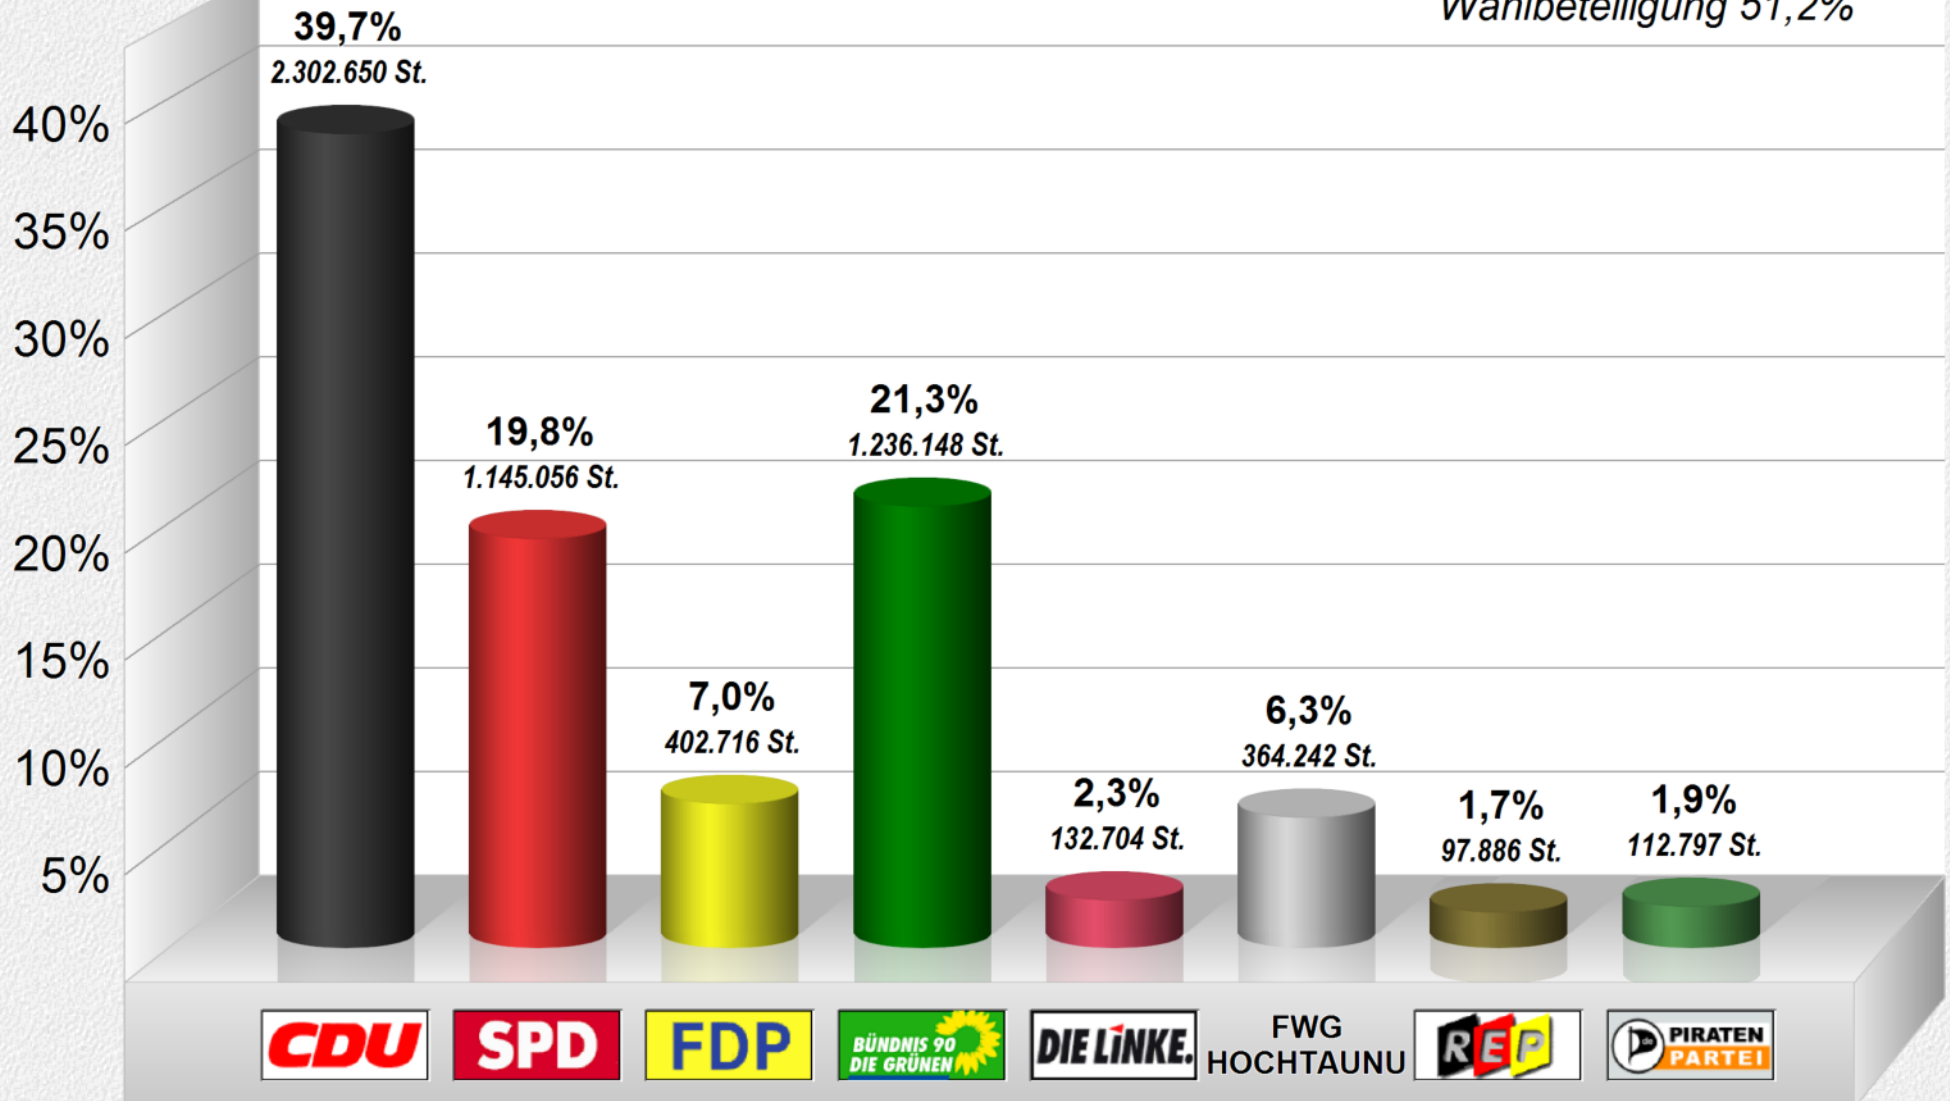

Kreiswahl Hochtaunuskreis 2011

Endergebnis

Stimmenanteile in Prozent (%)

Wahlbeteiligung 51,2%

Kreiswahl Hochtaunuskreis 2011 Endergebnis

Wahlb. ohne Sperrv.	149.150
Wahlb. mit Sperrv.	24.299
Wahlb. nach §	0
Wahlb. insges.	173.449
Wählerinnen / Wähler	88.873
dav. mit Wahlschein	22.221
Ungült. Stimmzettel	4.177
Gültige Stimmen	5.794.199
Wahlbeteiligung	51,2%

	<i>Stimmen</i>	<i>Anteil</i>
CDU	2.302.650	39,7%
SPD	1.145.056	19,8%
FDP	402.716	7,0%
GRÜNE	1.236.148	21,3%
DIE LINKE	132.704	2,3%
FWG HOCHTAUNUS	364.242	6,3%
DIE REPUBLIKANER	97.886	1,7%
PIRATEN	112.797	1,9%