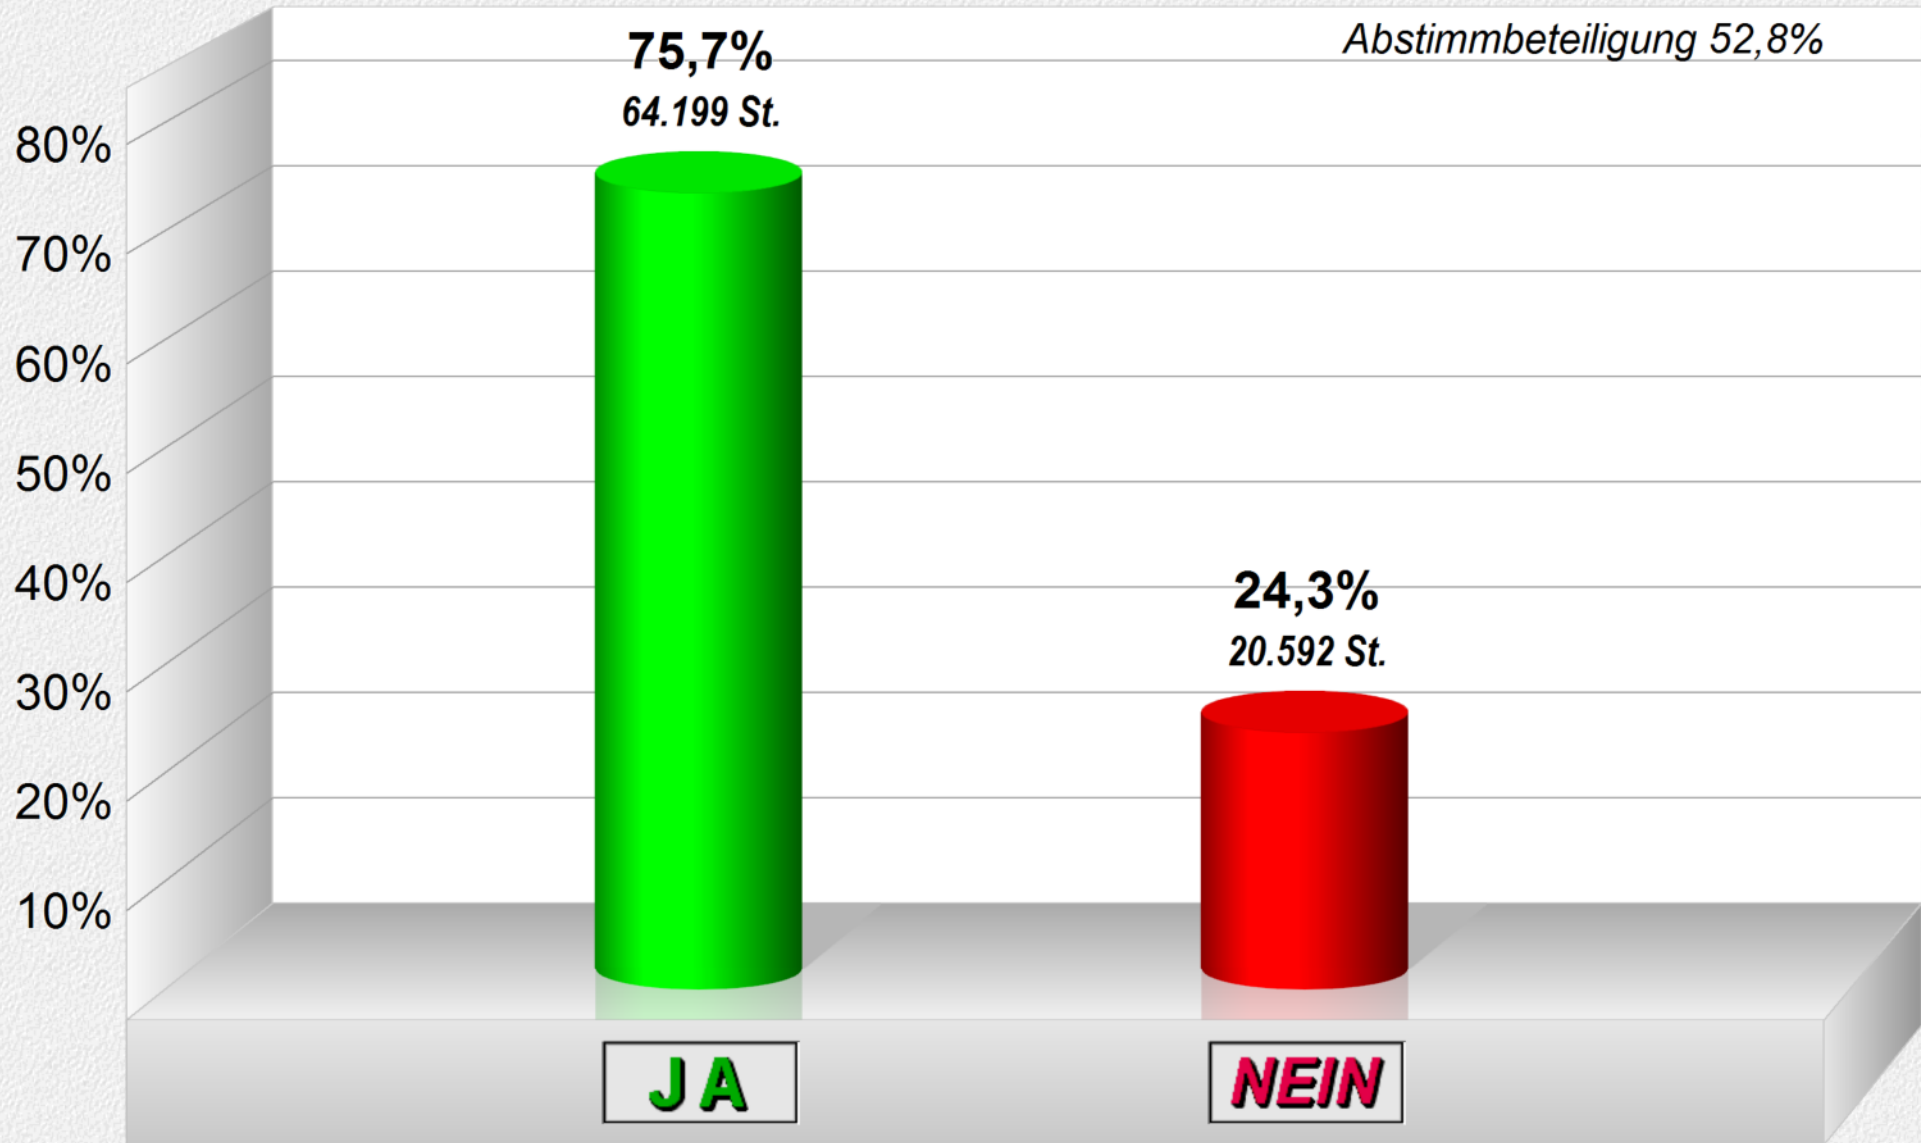

# Volksabstimmung 2011 Hochtaunuskreis

## Endergebnis

Stimmenanteile in Prozent (%)

## Volksabstimmung 2011 Hochtaunuskreis Endergebnis

<b>Stimmb. ohne Sperrv.</b> .....	<b>140.170</b>
<b>Stimmb. mit Sperrv.</b> .....	<b>23.918</b>
<b>Stimmb. nach §</b> .....	<b>0</b>
<b>Stimmb. insges.</b> .....	<b>164.088</b>
<b>Abstimmende</b> .....	<b>86.719</b>
<b>dav. mit Stimmschein</b> .....	<b>21.507</b>
<b>Ungült. Stimmen</b> .....	<b>1.928</b>
<b>Gültige Stimmen</b> .....	<b>84.791</b>
<b>Abstimmungsbeteiligung</b> .....	<b>52,8%</b>